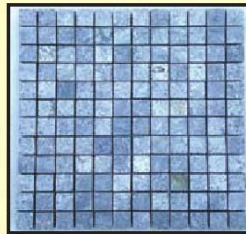

Silver Shine (1" x 1") 12" x 12" Mat